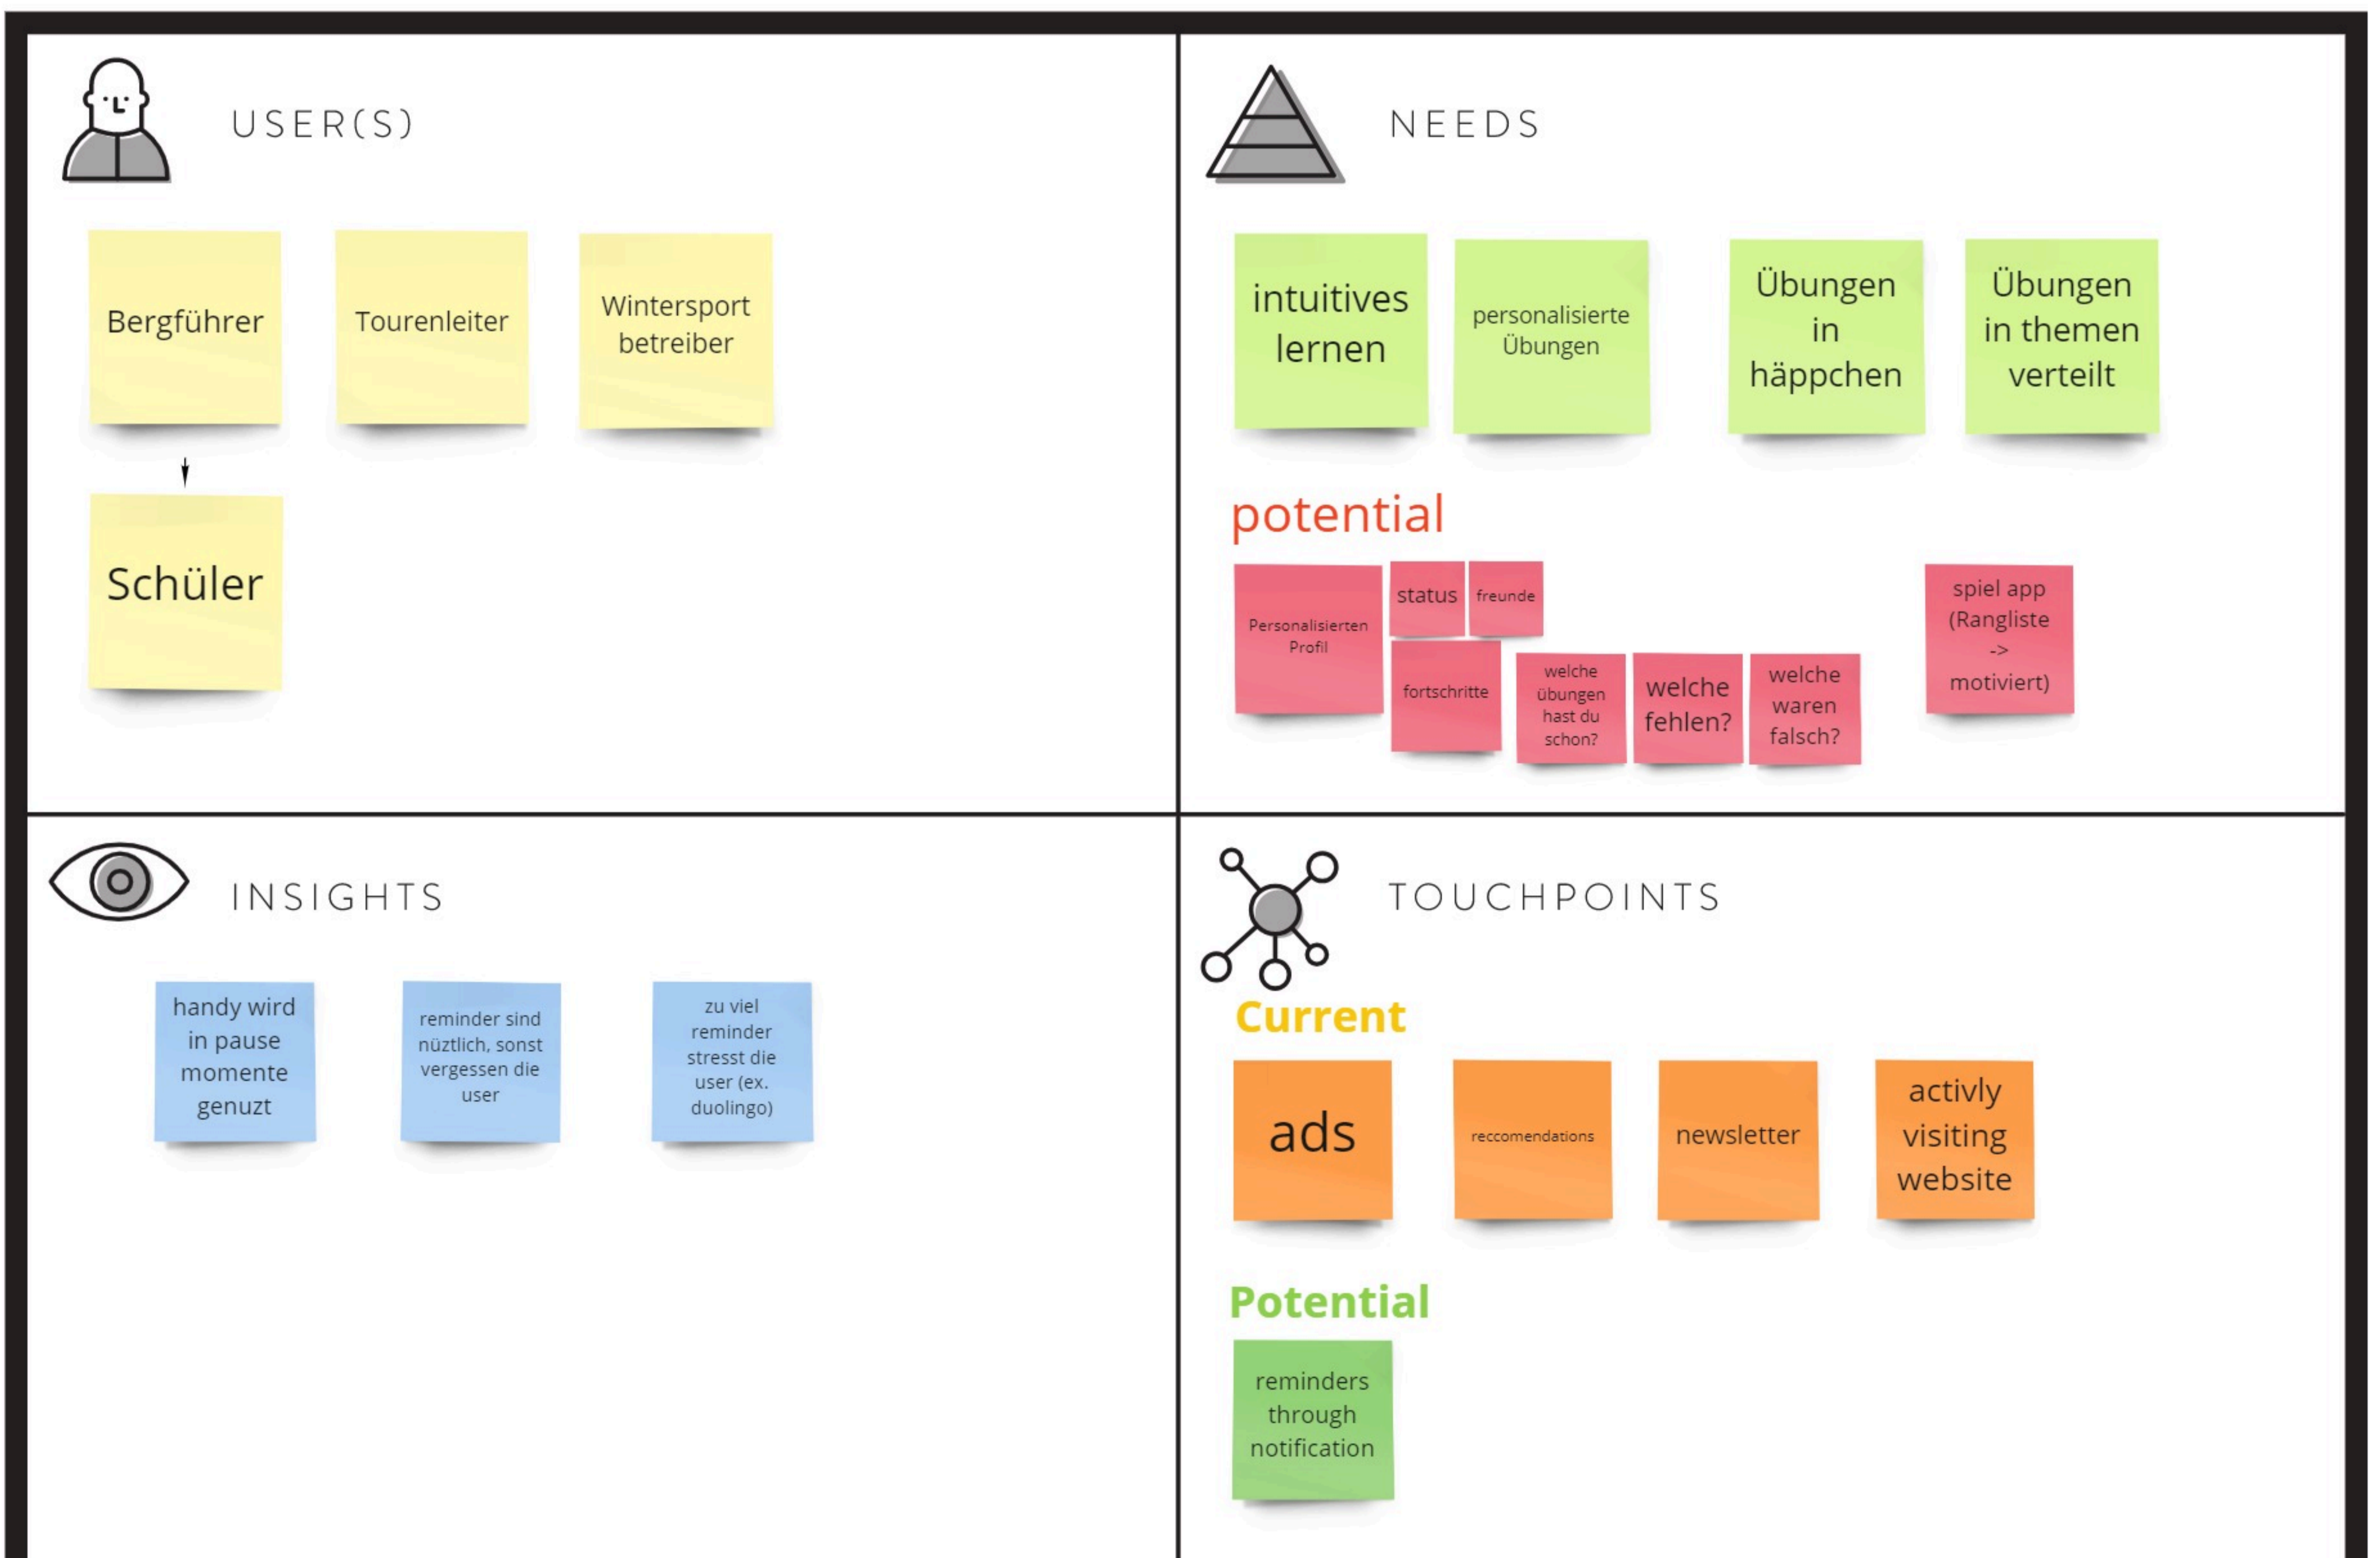

EXPLORE-MODUL

PROJECT NAME WhiteRisk E-Learning

HOW MIGHT WE

Intuitives Tägliches Lerntool, easy, angenehm, persönlich (progress) , schnell