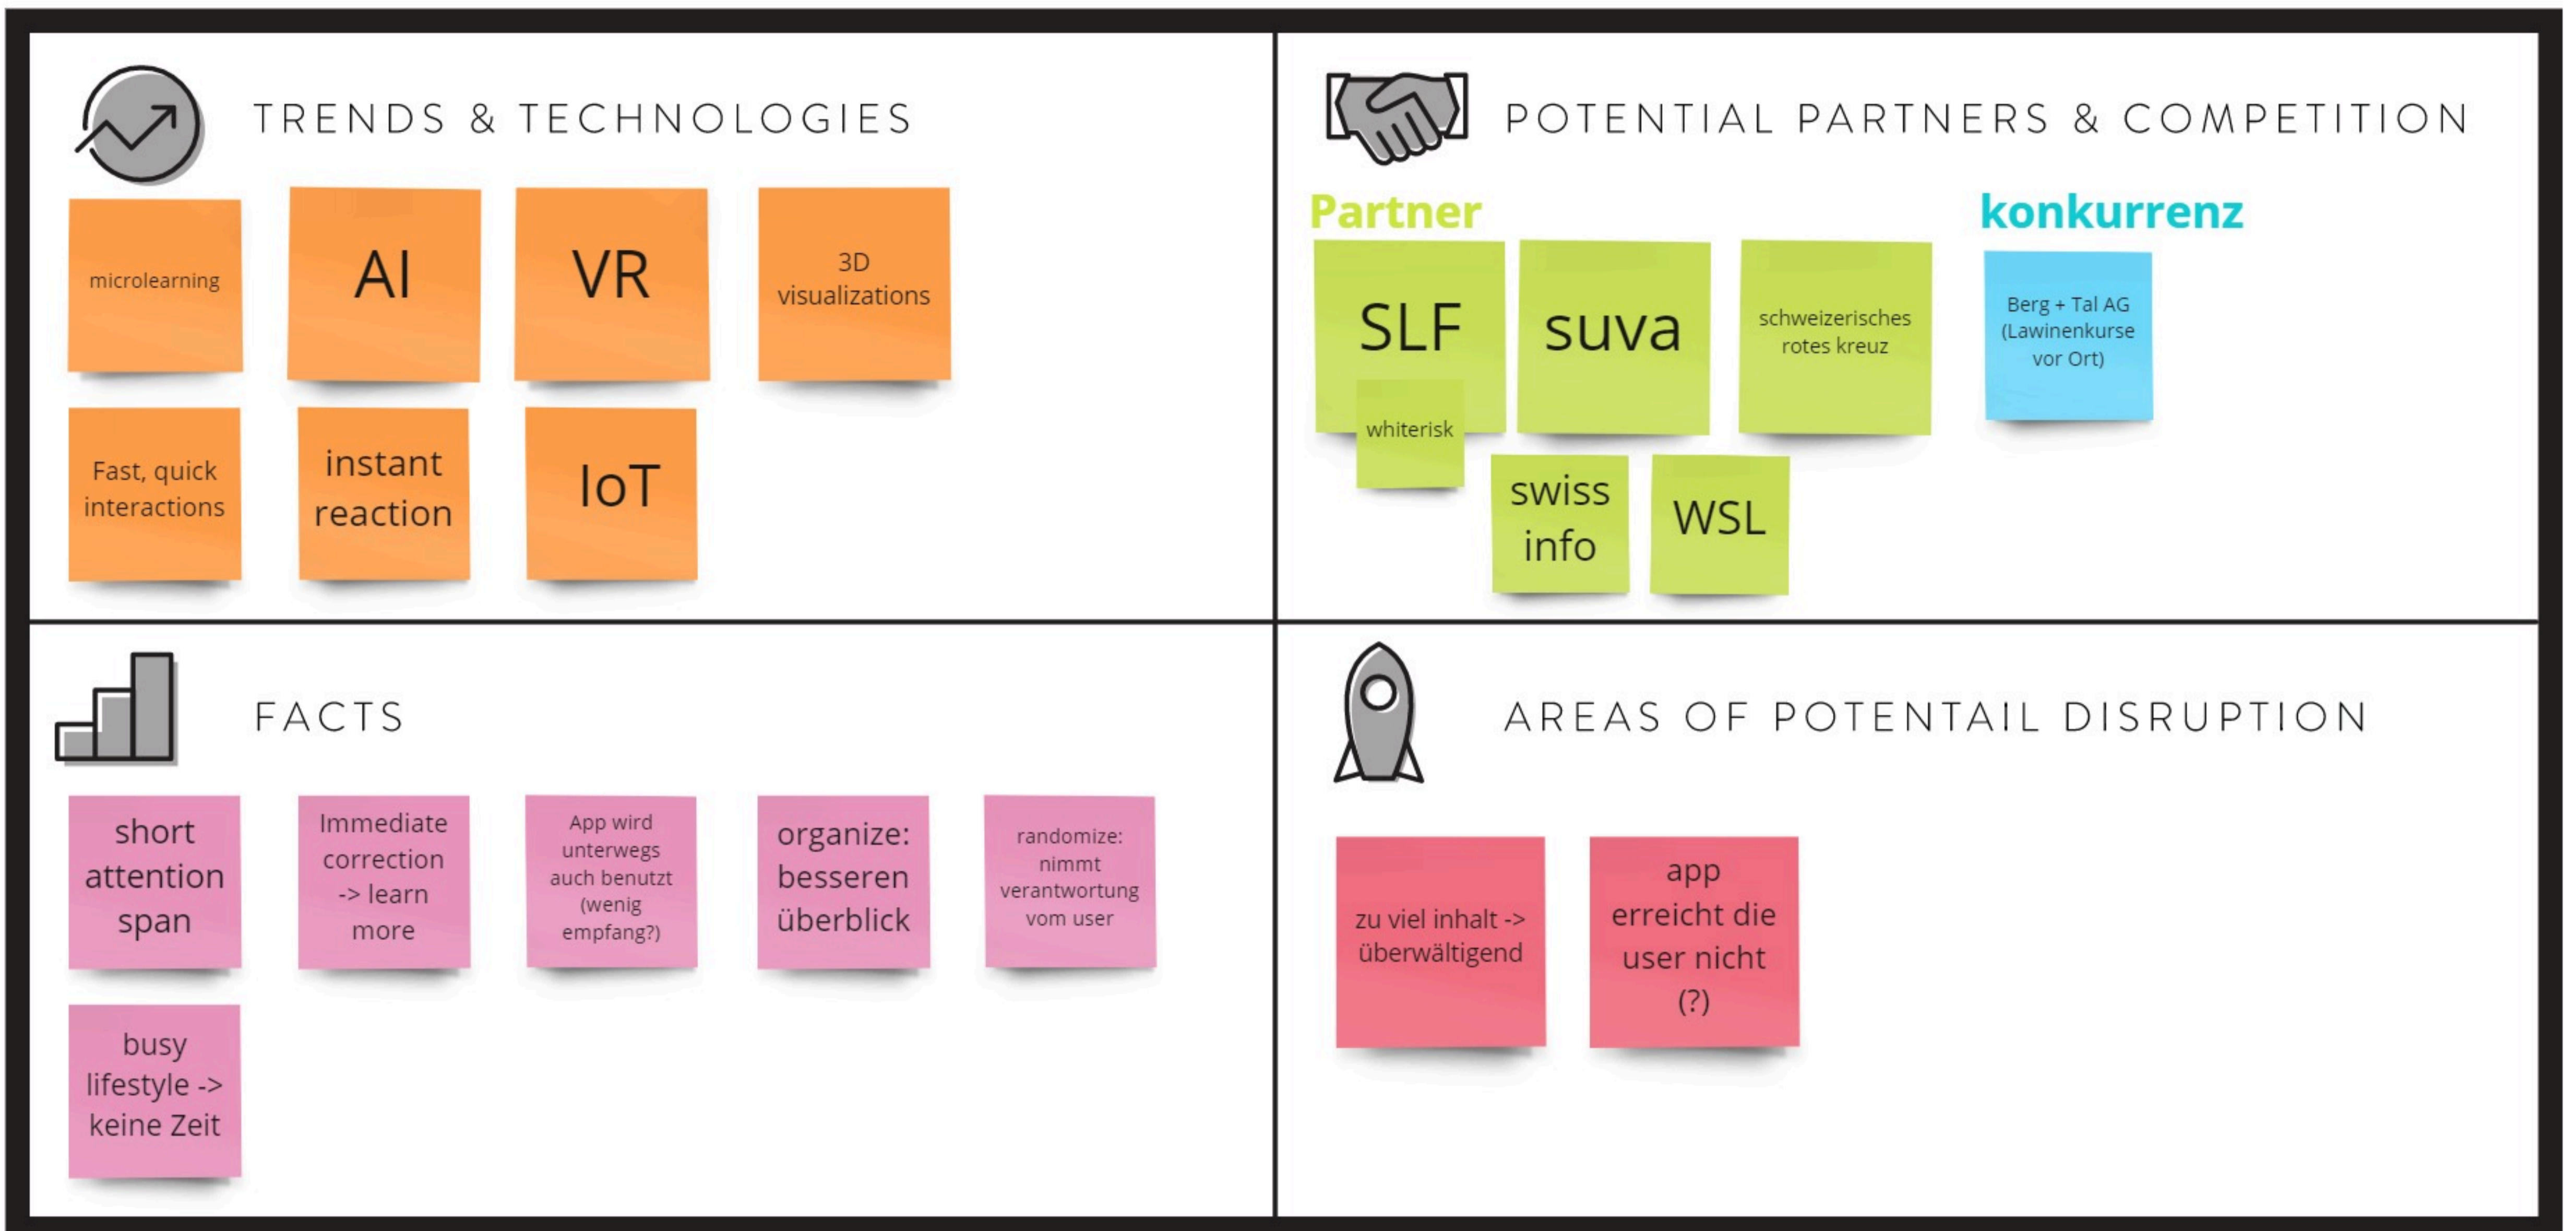

EXPLORE-MODUL

PROJECT NAME WhiteRisk E-Learning

HOW MIGHT WE

Intuitives Tägliches Lerntool, easy, angenehm, persönlich (progress) , schnell